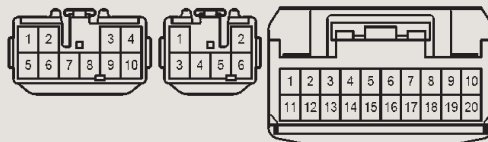

適合車両

USTヨタ FJクルーザー

■ 適合

年式	メーカー	車種
2006y~	USTヨタ	FJクルーザー

■ オーディオ画像 (代表的な画像を使用しています)

■ 可能取付サイズ

2DIN

1DIN

1DIN

■ 車両側ハーネス形状

10ピン

6ピン

20ピン

■ キット構成

- ① 2DIN取付キット
- ② 変換ハーネス

■ 車両詳細